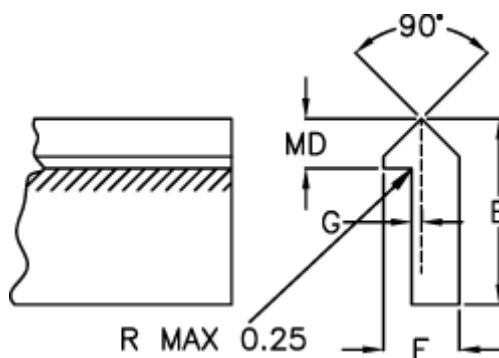

Varenummer: 055023000
Beskrivelse: Skinne T2 3000mm

Mål

E = 15.87

F = 6.35

G = 0.78

Kg/m = 0.509

MD(T) = 4.75